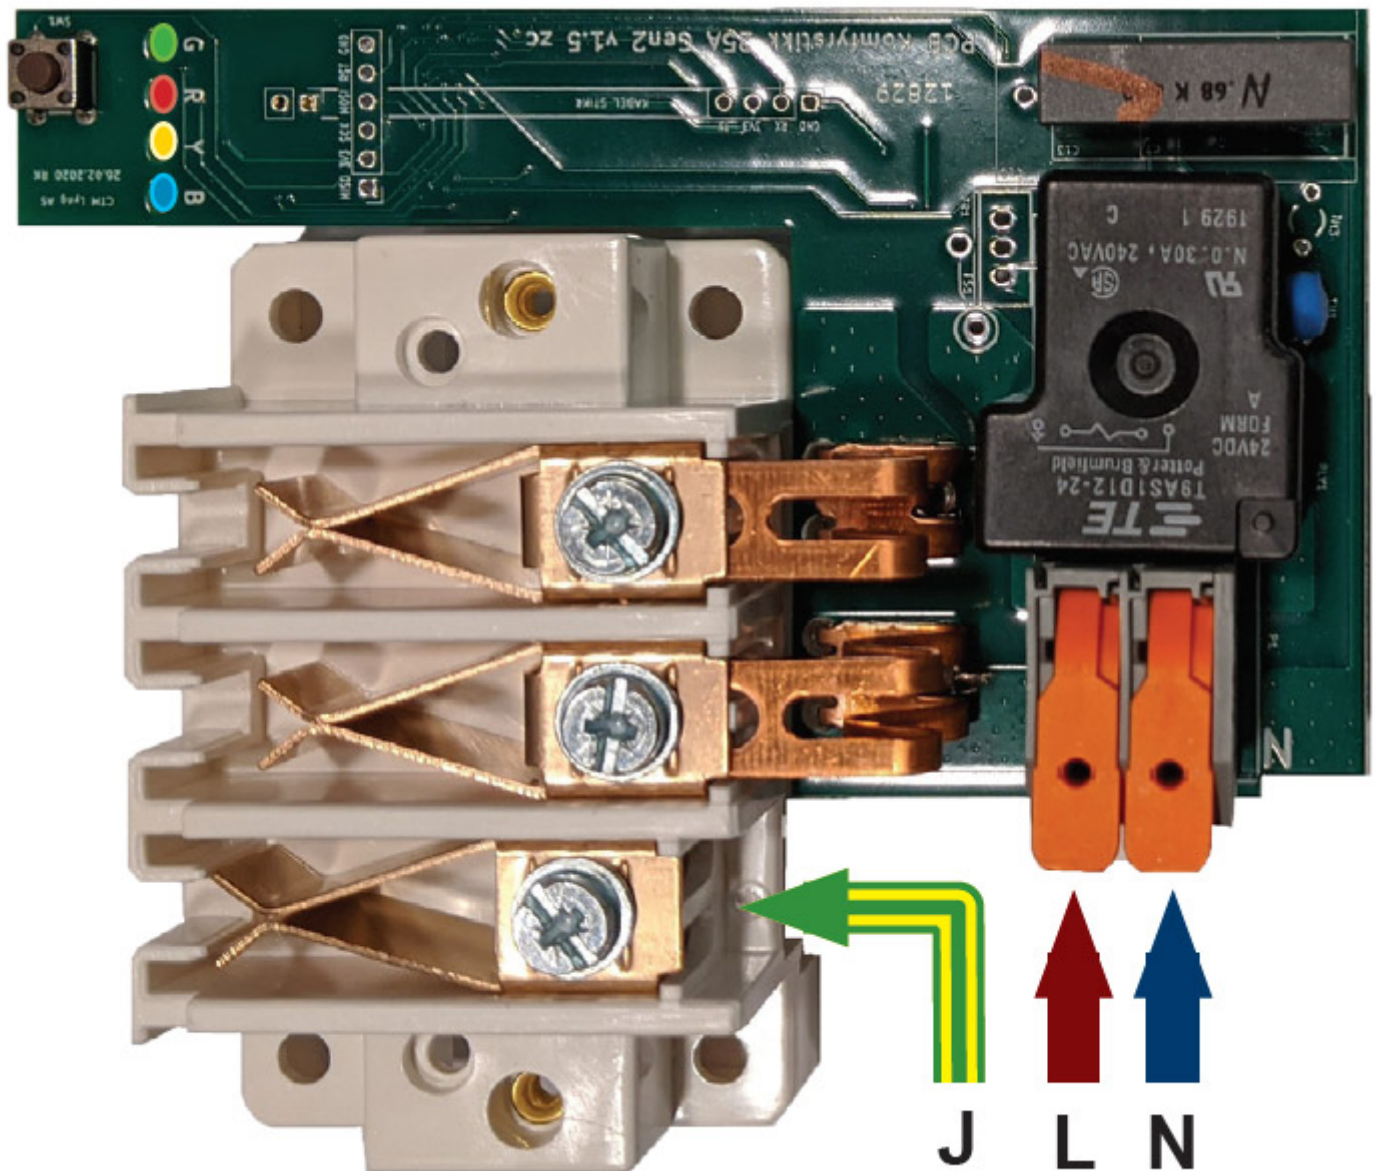

CTM Lyng AS, Verkstedveien 19, 7125 Vanvikan
Tlf: 74 85 55 10 Epost: mail@ctmlyng.no Internett: www.ctmlyng.no
Org.nr.: NO 936 285 244 MVA